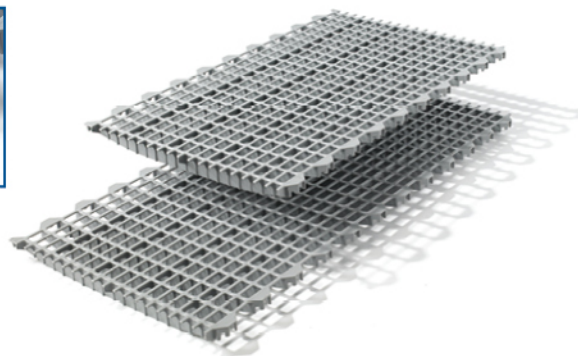

MIK Geflügelrost

NEU

Der MIK Geflügelrost kombiniert durch sein besonderes Design der Oberfläche folgende Vorteile:

- guter Kotdurchtritt durch gewölbte Stege und eine gering geschlossene Oberfläche
- hohe Belastbarkeit und lange Lebensdauer
- einfache und schnelle Montage
- leichte Reinigung
- Laufwohl und geringe Verletzungsgefahr durch abgerundete Kanten
- Vermeidung des Einnistens von Milben durch eine offen gestaltete Unterzugaufnahme

Geflügelrost

Die Struktur der Oberfläche zeichnet sich durch einen selbstreinigenden Effekt aus und bietet den Tieren optimalen Halt.

Erhöhtes Laufwohl durch abgerundete Öffnungen

Technische Daten

	Geflügelrost 1000	Geflügelrost 1200
Artikelnummer	40010	40020
Maße in mm	580 x 1000	580 x 1200
Schlitzmaße in mm	42 x 22	42 x 22
Schlitzanteil	48 %	48 %