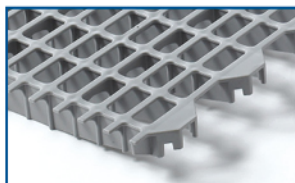

MIK Geflügelrost

NEU

Der MIK Geflügelrost kombiniert durch sein besonderes Design der Oberfläche folgende Vorteile:

- guter Kotdurchtritt durch gewölbte Stege und eine gering geschlossene Oberfläche
- hohe Belastbarkeit und lange Lebensdauer
- einfache und schnelle Montage
- leichte Reinigung
- Laufwohl und geringe Verletzungsgefahr durch abgerundete Kanten
- Vermeidung des Einnistens von Milben durch eine offen gestaltete Unterzugaufnahme

Geflügelrost

Die Struktur der Oberfläche zeichnet sich durch einen selbstreinigenden Effekt aus und bietet den Tieren optimalen Halt.

Erhöhtes Laufwohl durch abgerundete Öffnungen

Technische Daten

	Geflügelrost 1000	Geflügelrost 1200
Artikelnummer	40010	40020
Maße in mm	580 x 1000	580 x 1200
Schlitzmaße in mm	42 x 22	42 x 22
Schlitzanteil	48 %	48 %